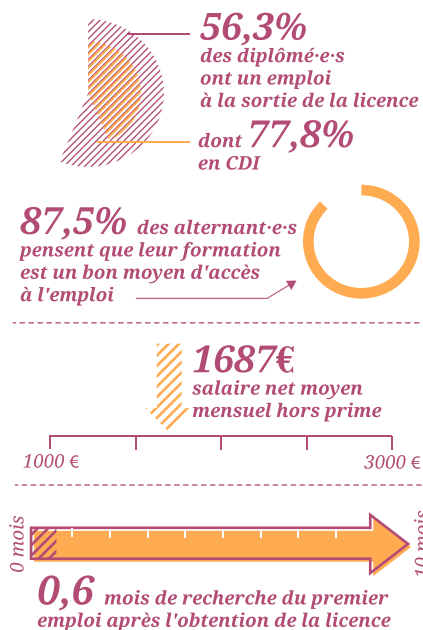

PUBLICS CONCERNÉS

- EFFECTIF 24 ALTERNANT·E·S
- PRÉ-REQUIS BAC +2

→ STATUT :

CONTRAT D'APPRENTISSAGE, CONTRAT DE PROFESSIONNALISATION, PLAN DE DÉVELOPPEMENT DES COMPÉTENCES, PROJET DE TRANSITION PROFESSIONNELLE (EX CIF), VALIDATION DES ACQUIS DE L'EXPÉRIENCE.

STATISTIQUES JUIN 2020 DIPLÔMÉ·E·S 2017

TAUX DE RETOUR DE 62%
16 RÉPONDANT·E·S

OBJECTIFS DU DIPLÔME

Former des technicien·ne·s ou des cadres avec une double compétence : technique (réseaux informatiques, administration réseau, réseaux d'automatismes industriels, etc.) et transversale (communication dans l'entreprise, anglais, gestion de projets, économie, qualité).
Les futurs diplômé·e·s sont capables de gérer les besoins de l'entreprise dans le domaine des réseaux, de diriger et d'animer une équipe de technicien·ne·s, de superviser le développement d'un projet intégrant les nouveaux réseaux de communication, tout en y intégrant les volets sécurité et qualité.