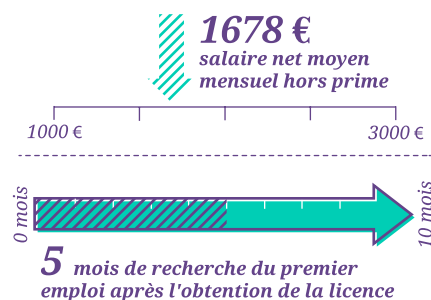

PUBLICS CONCERNÉS

- EFFECTIF 18 ALTERNANT-E-S
- PRÉ-REQUIS BAC +2

→ STATUT :

CONTRAT D'APPRENTISSAGE OU CONTRAT DE PROFESSIONNALISATION, PLAN DE DÉVELOPPEMENT DES COMPÉTENCES, PROJET DE TRANSITION PROFESSIONNELLE (EX-CIF), VALIDATION DES ACQUIS DE L'EXPÉRIENCE.

STATISTIQUES JUIN 2021 DIPLÔMÉ-E-S 2018

TAUX DE RETOUR DE 83%
15 RÉPONDANT-E-S

OBJECTIFS DU DIPLÔME

Former des professionnel-le-s qui ont les compétences de mettre en production, d'exploiter, de sécuriser et de maintenir des services en s'appuyant sur les architectures informatiques et les réseaux de communications dont ils-elles ont la charge.