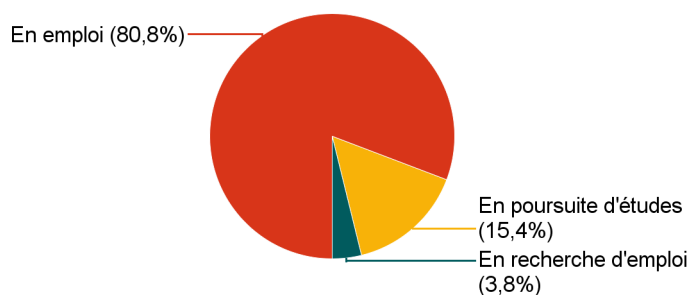

Le devenir des diplômés de DEUST 2017-2018 DEUST Métiers de la Forme

12 mois après l'obtention de leur diplôme

Population enquêtée

Formation	Nombre de diplômés	Nombre de répondants	Taux de réponse
DEUST Métiers de la forme	36	26	72,2%

Caractéristiques des répondants

	Femmes	Hommes	Total	%
Bac général	6	6	12	46,2%
Bac technologique	2	8	10	38,5%
Bac professionnel	1	3	4	15,4%
Ensemble	9	17	26	100,0%
%	34,6%	65,4%	100,0%	

Situation des répondants 12 mois après l'obtention du diplôme (septembre 2019)

1 - 12 mois après le DEUST (septembre 2019)

	Effectif
En emploi	21
En poursuite d'études	4
En recherche d'emploi	1
Ensemble	26

2 - Répondants n'ayant pas poursuivi leurs études (ni en 2018-2019, ni en 2019-2020)