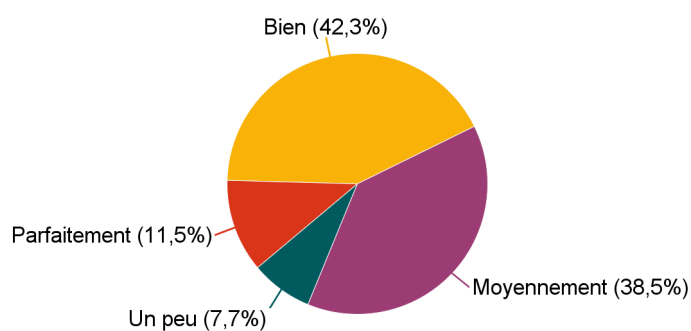

Poursuite et reprise d'études

1 - Poursuite d'études après le DEUST

	Effectif
Uniquement en 2018-2019	6
En 2018-2019 et 2019-2020	4
Ensemble	10

2 - L'année suivant le DEUST : en 2018-2019

	Effectif
Bayesian bodybuilding (Formation à distance (Etats-Unis))	2
L3 STAPS - Activité physique et adaptée et santé (Université Lyon 1)	2
Bachelor Marketing & business (3A) (IDRAC Business School)	1
BPJEPS Activités aquatiques et de la natation (IPSO Sport)	1
BTS Diététique (Cours Diderot)	1
L1 Mathématiques et informatique (Université Lyon 1)	1
LP Santé, vieillissement et activités physiques adaptées (Université de Poitiers)	1
LP Santé, vieillissement et activités physiques adaptées (Université Lyon 1)	1
Ensemble	10

3 - 12 mois après le DEUST : en 2019-2020

	Effectif
BTS Diététique (Cours Diderot)	1
L2 Droit (Université Lyon 2)	1
L2 Informatique (Université Lyon 1)	1
MBA Strategy & business innovation (1A) (IDRAC Business School)	1
Ensemble	4

Satisfaction de la formation de DEUST

	Effectif
Parfaitement	3
Bien	11
Moyennement	10
Un peu	2
Ensemble	26