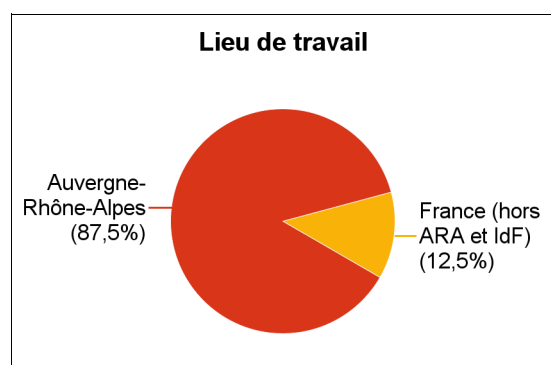

Diplômés en emploi 12 mois après le DEUST (septembre 2019)

et n'ayant pas poursuivi d'études après le diplôme de DEUST

1 - Temps moyen de recherche d'emploi : **0,7** mois.

2 - Caractéristiques de l'emploi

Intitulé du poste	Effectif
Coach sportif	4
Coach sportive	4
Agent de production	1
Coach personnel	1
Conseillère sportive	1
Conseiller sportif	1
Educateur sportif	1
Militaire	1
Technicien de la remise en forme	1
Vendeur	1
Ensemble	16

Emploi saisonnier	Effectif
Emploi non saisonnier	16
Ensemble	16

Rémunération nette mensuelle (primes incluses)*	Effectif
Moins de 1 200€	1
Entre 1 200 et 1 499€	2
Entre 1 500 et 1 799€	5
2 000€ et plus	1
Non réponse	3
Ensemble	12

* Seulement les diplômés travaillant à temps plein, en France