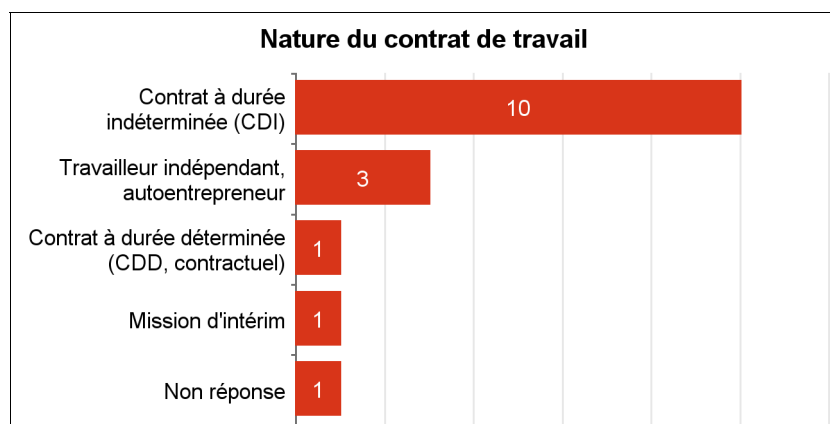

Diplômés en emploi 12 mois après le DEUST (septembre 2019)

et n'ayant pas poursuivi d'études après le diplôme de DEUST

1 - Temps moyen de recherche d'emploi : **0,7** mois.

2 - Caractéristiques de l'emploi

Intitulé du poste	Effectif
Coach sportif	4
Coach sportive	4
Agent de production	1
Coach personnel	1
Conseillère sportive	1
Conseiller sportif	1
Educateur sportif	1
Militaire	1
Technicien de la remise en forme	1
Vendeur	1
Ensemble	16

Emploi saisonnier	Effectif
Emploi non saisonnier	16
Ensemble	16

Rémunération nette mensuelle (primes incluses)*	Effectif
Moins de 1 200€	1
Entre 1 200 et 1 499€	2
Entre 1 500 et 1 799€	5
2 000€ et plus	1
Non réponse	3
Ensemble	12

* Seulement les diplômés travaillant à temps plein, en France