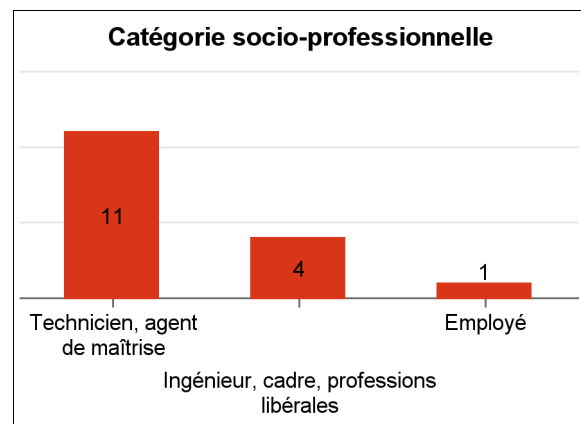

Diplômés en emploi 12 mois après le DEUST (septembre 2019)

et n'ayant pas poursuivi d'études après le diplôme de DEUST

1 - Temps moyen de recherche d'emploi : **0,7** mois.

2 - Caractéristiques de l'emploi

Intitulé du poste	Effectif
Coach sportif	4
Coach sportive	4
Agent de production	1
Coach personnel	1
Conseillère sportive	1
Conseiller sportif	1
Educateur sportif	1
Militaire	1
Technicien de la remise en forme	1
Vendeur	1
Ensemble	16

Emploi saisonnier	Effectif
Emploi non saisonnier	16
Ensemble	16

Rémunération nette mensuelle (primes incluses)*	Effectif
Moins de 1 200€	1
Entre 1 200 et 1 499€	2
Entre 1 500 et 1 799€	5
2 000€ et plus	1
Non réponse	3
Ensemble	12

* Seulement les diplômés travaillant à temps plein, en France