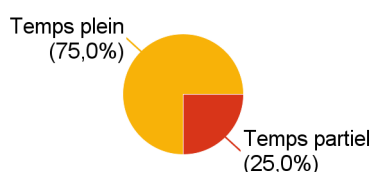

Temps de travail

3 - Adéquation formation / emploi

Adéquation formation / emploi	Effectif	%
Parfaitement	9	56,3%
Bien	4	25,0%
Moyennement	1	6,3%
Pas du tout	2	12,5%
Ensemble	16	100,0%

Formation / Adaptation aux exigences du poste	Effectif	%
Parfaitement	6	37,5%
Bien	8	50,0%
Moyennement	1	6,3%
Pas du tout	1	6,3%
Ensemble	16	100,0%