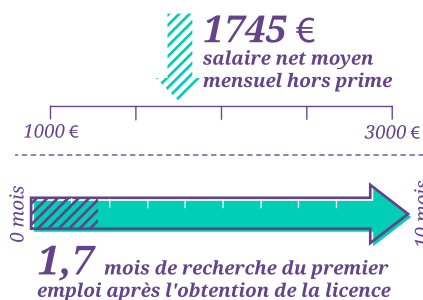

PUBLICS CONCERNÉS

- EFFECTIF 24 ALTERNANT·E·S
- PRÉ-REQUIS BAC +2

→ STATUT :

CONTRAT D'APPRENTISSAGE, CONTRAT DE PROFESSIONNALISATION, PLAN DE DÉVELOPPEMENT DES COMPÉTENCES, PROJET DE TRANSITION PROFESSIONNELLE (EX CIF), VALIDATION DES ACQUIS DE L'EXPÉRIENCE.

STATISTIQUES JUIN 2021 DIPLÔMÉ·E·S 2018

TAUX DE RETOUR DE 78%
14 RÉPONDANT·E·S

OBJECTIFS DU DIPLÔME

Former des technicien·ne·s ou des cadres avec une double compétence : technique (réseaux informatiques, administration réseau, réseaux d'automatismes industriels, etc.) et transversale (communication dans l'entreprise, anglais, gestion de projets, économie, qualité).
Les futurs diplômé·e·s sont capables de gérer les besoins de l'entreprise dans le domaine des réseaux, de diriger et d'animer une équipe de technicien·ne·s, de superviser le développement d'un projet intégrant les nouveaux réseaux de communication, tout en y intégrant les volets sécurité et qualité.